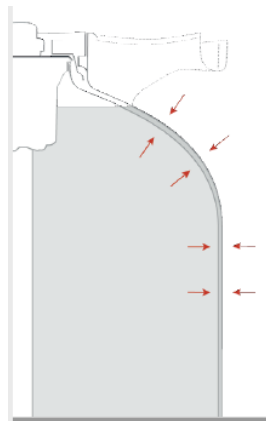

Kit de démarrage avec KeyKeg

Comprend :

- 1 Tête de remplissage KeyKeg avec manomètre et robinet à bille SS pour tête de remplissage Ø 10,0 mm - 5/8" mâle x 5/8" femelle plat
- 1 Tuyau de boisson : 4 mètres – (diamètre intérieur = 10 mm – Diamètre extérieur = 15 mm)
- La fiche d'instructions
- 1 boîte de capsules d'inviolabilité : 130 pièces (au choix : bleues ou blanches)
- 1 clef de dépressurisation KeyKeg (gros bouchon rouge) : sert à dépressuriser le KeyKeg une fois utilisé, pour pouvoir l'écraser avant de le mettre avec les emballages recyclables.
- 1 règle Calculateur pour boissons gazeuses
- 1 Tête de tirage KeyKeg.

N'oubliez pas que le raccordement à votre cuve de bière, de cidre ou de vin n'est pas inclus.

Prix = 169,50 € départ usine.

PRIX UNIKEG (fût à usage unique avec plongeur)

UniKeg® 30 L

UniKeg® 20 L

Plongeur à tête standard, au choix :